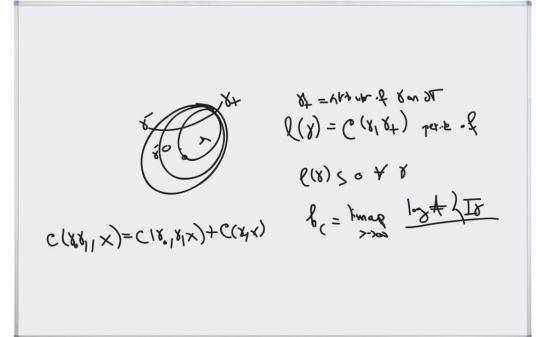

Tableau Blanc 122x244cm mat

Réf. : FAI-244-MAT

Le tableau Blanc 122x244cm mat non magnétique est compatible avec l'utilisation de craies.

Description détaillée

Le tableau Blanc 122x244cm mat est compatible craies. Cette surface est inaltérable (garantie 10 ans) et totalement mate (aucun reflet du vidéoprojecteur sur le fond de tableau, quelle que soit sa puissance). Elle peut être utilisée de façon indifférente comme un tableau interactif ou comme un tableau blanc traditionnel (avec une craie plus foncée). Elle est adaptée à la fois aux établissements scolaires et aux entreprises.